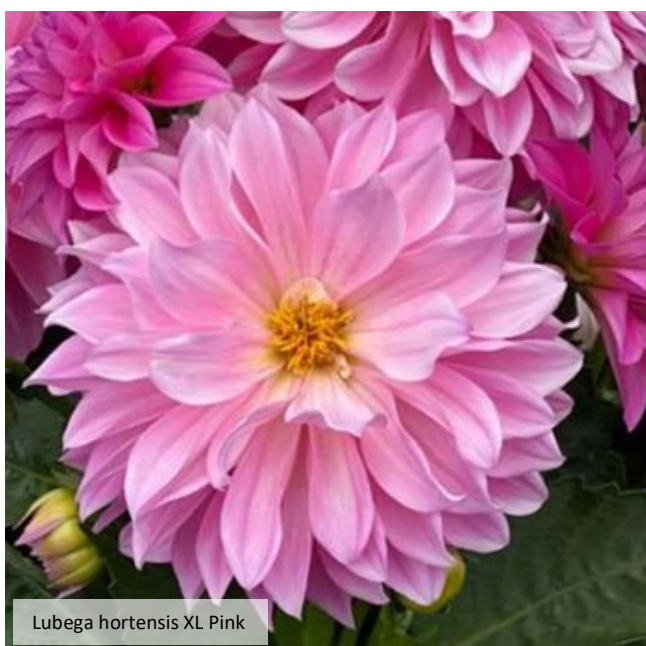

Imagine hortensis Mini Yellow Bicolour

Imagine hortensis Special Burgundy Bicolour

Lubega hortensis Power Rose Bicolour

Lubega hortensis Special White/Red

Lubega hortensis XL Dark Red

Lubega hortensis XL Pink

Lubega XL Red

Dahlia variabilis Dream Catcher

Dahlia variabilis Dream Time

Dahlia variabilis Fantasy

Dahlia variabilis Mystic Memories

Dahlia variabilis Spirit US

Dahlia variabilis Wonder

Neon Star hybrida Cactus Pink