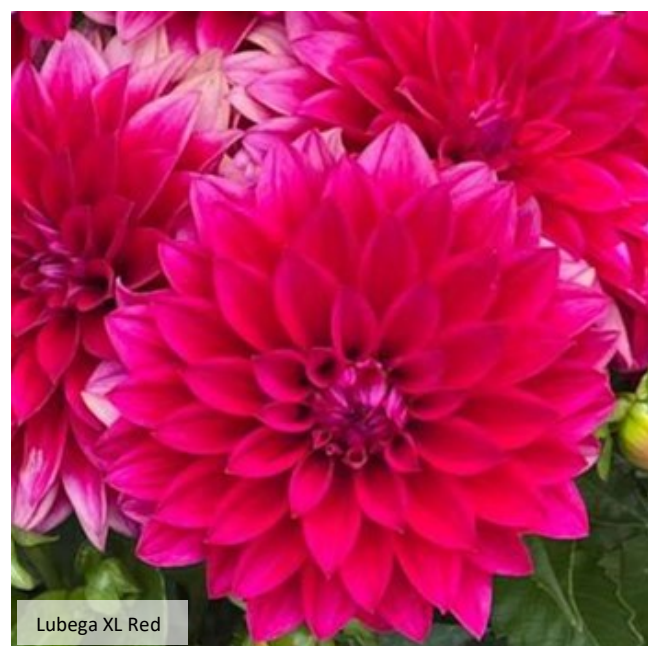

Imagine hortensis Mini Yellow Bicolour

Imagine hortensis Special Burgundy Bicolour

Lubega hortensis Power Rose Bicolour

Lubega hortensis Special White/Red

Lubega hortensis XL Dark Red

Lubega hortensis XL Pink

Lubega XL Red

Dahlia variabilis Dream Catcher

Dahlia variabilis Dream Time

Dahlia variabilis Fantasy

Dahlia variabilis Mystic Memories

Dahlia variabilis Spirit US

Dahlia variabilis Wonder

Neon Star hybrida Cactus Pink